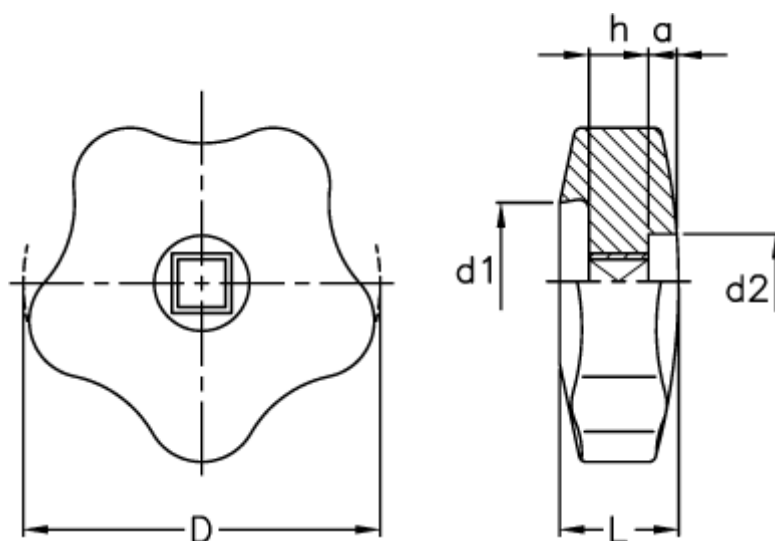

Article number: 2302069421

Description: E+G Lobe knob  
VCR.192/85-9x9

## Measures

a	= 8
d	= 85
d1	= 45
d2	= 18
h	= 14
L	= 25
S H9	= 9x9